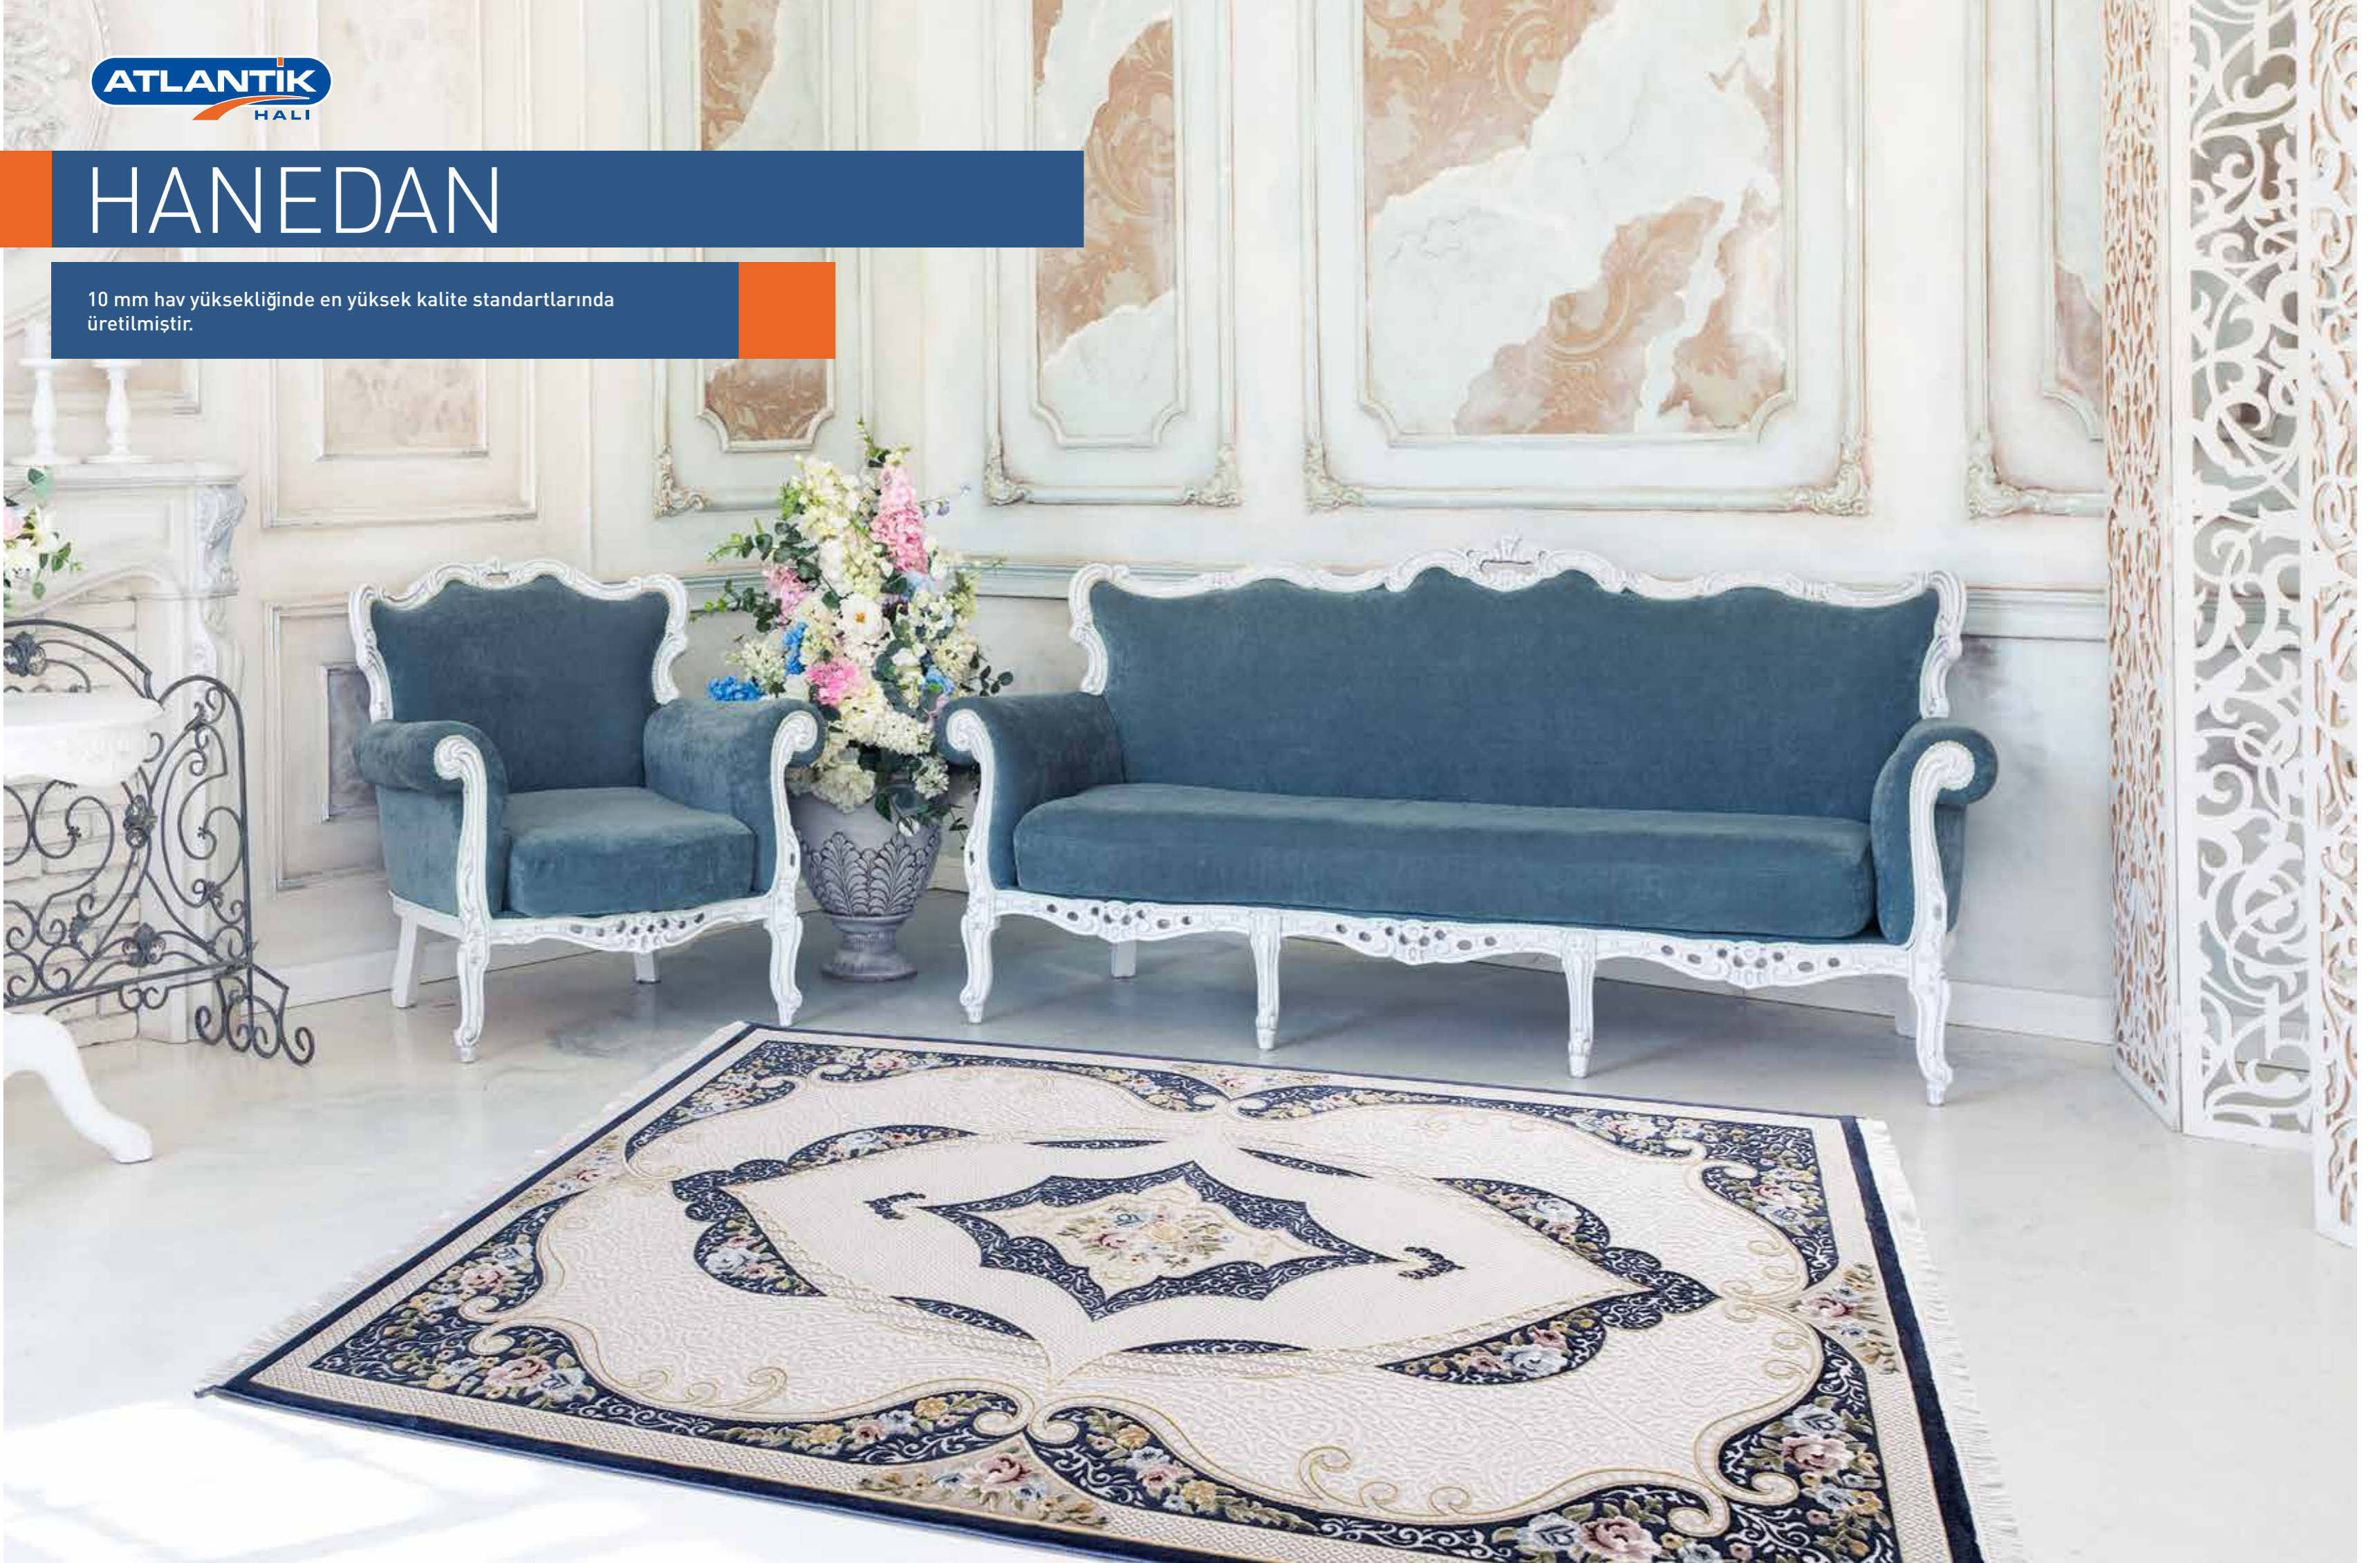

HANEDAN

10 mm hav yüksekliğinde en yüksek kalite standartlarında
üretlmıştır.

HANEDAN

Ebatlar (cm): 80x150,80x300,100x200,100x300,120x180,160x230,200x300

9300A Kemik

9300A Pembe

9301A Bordo

9301A Mavi