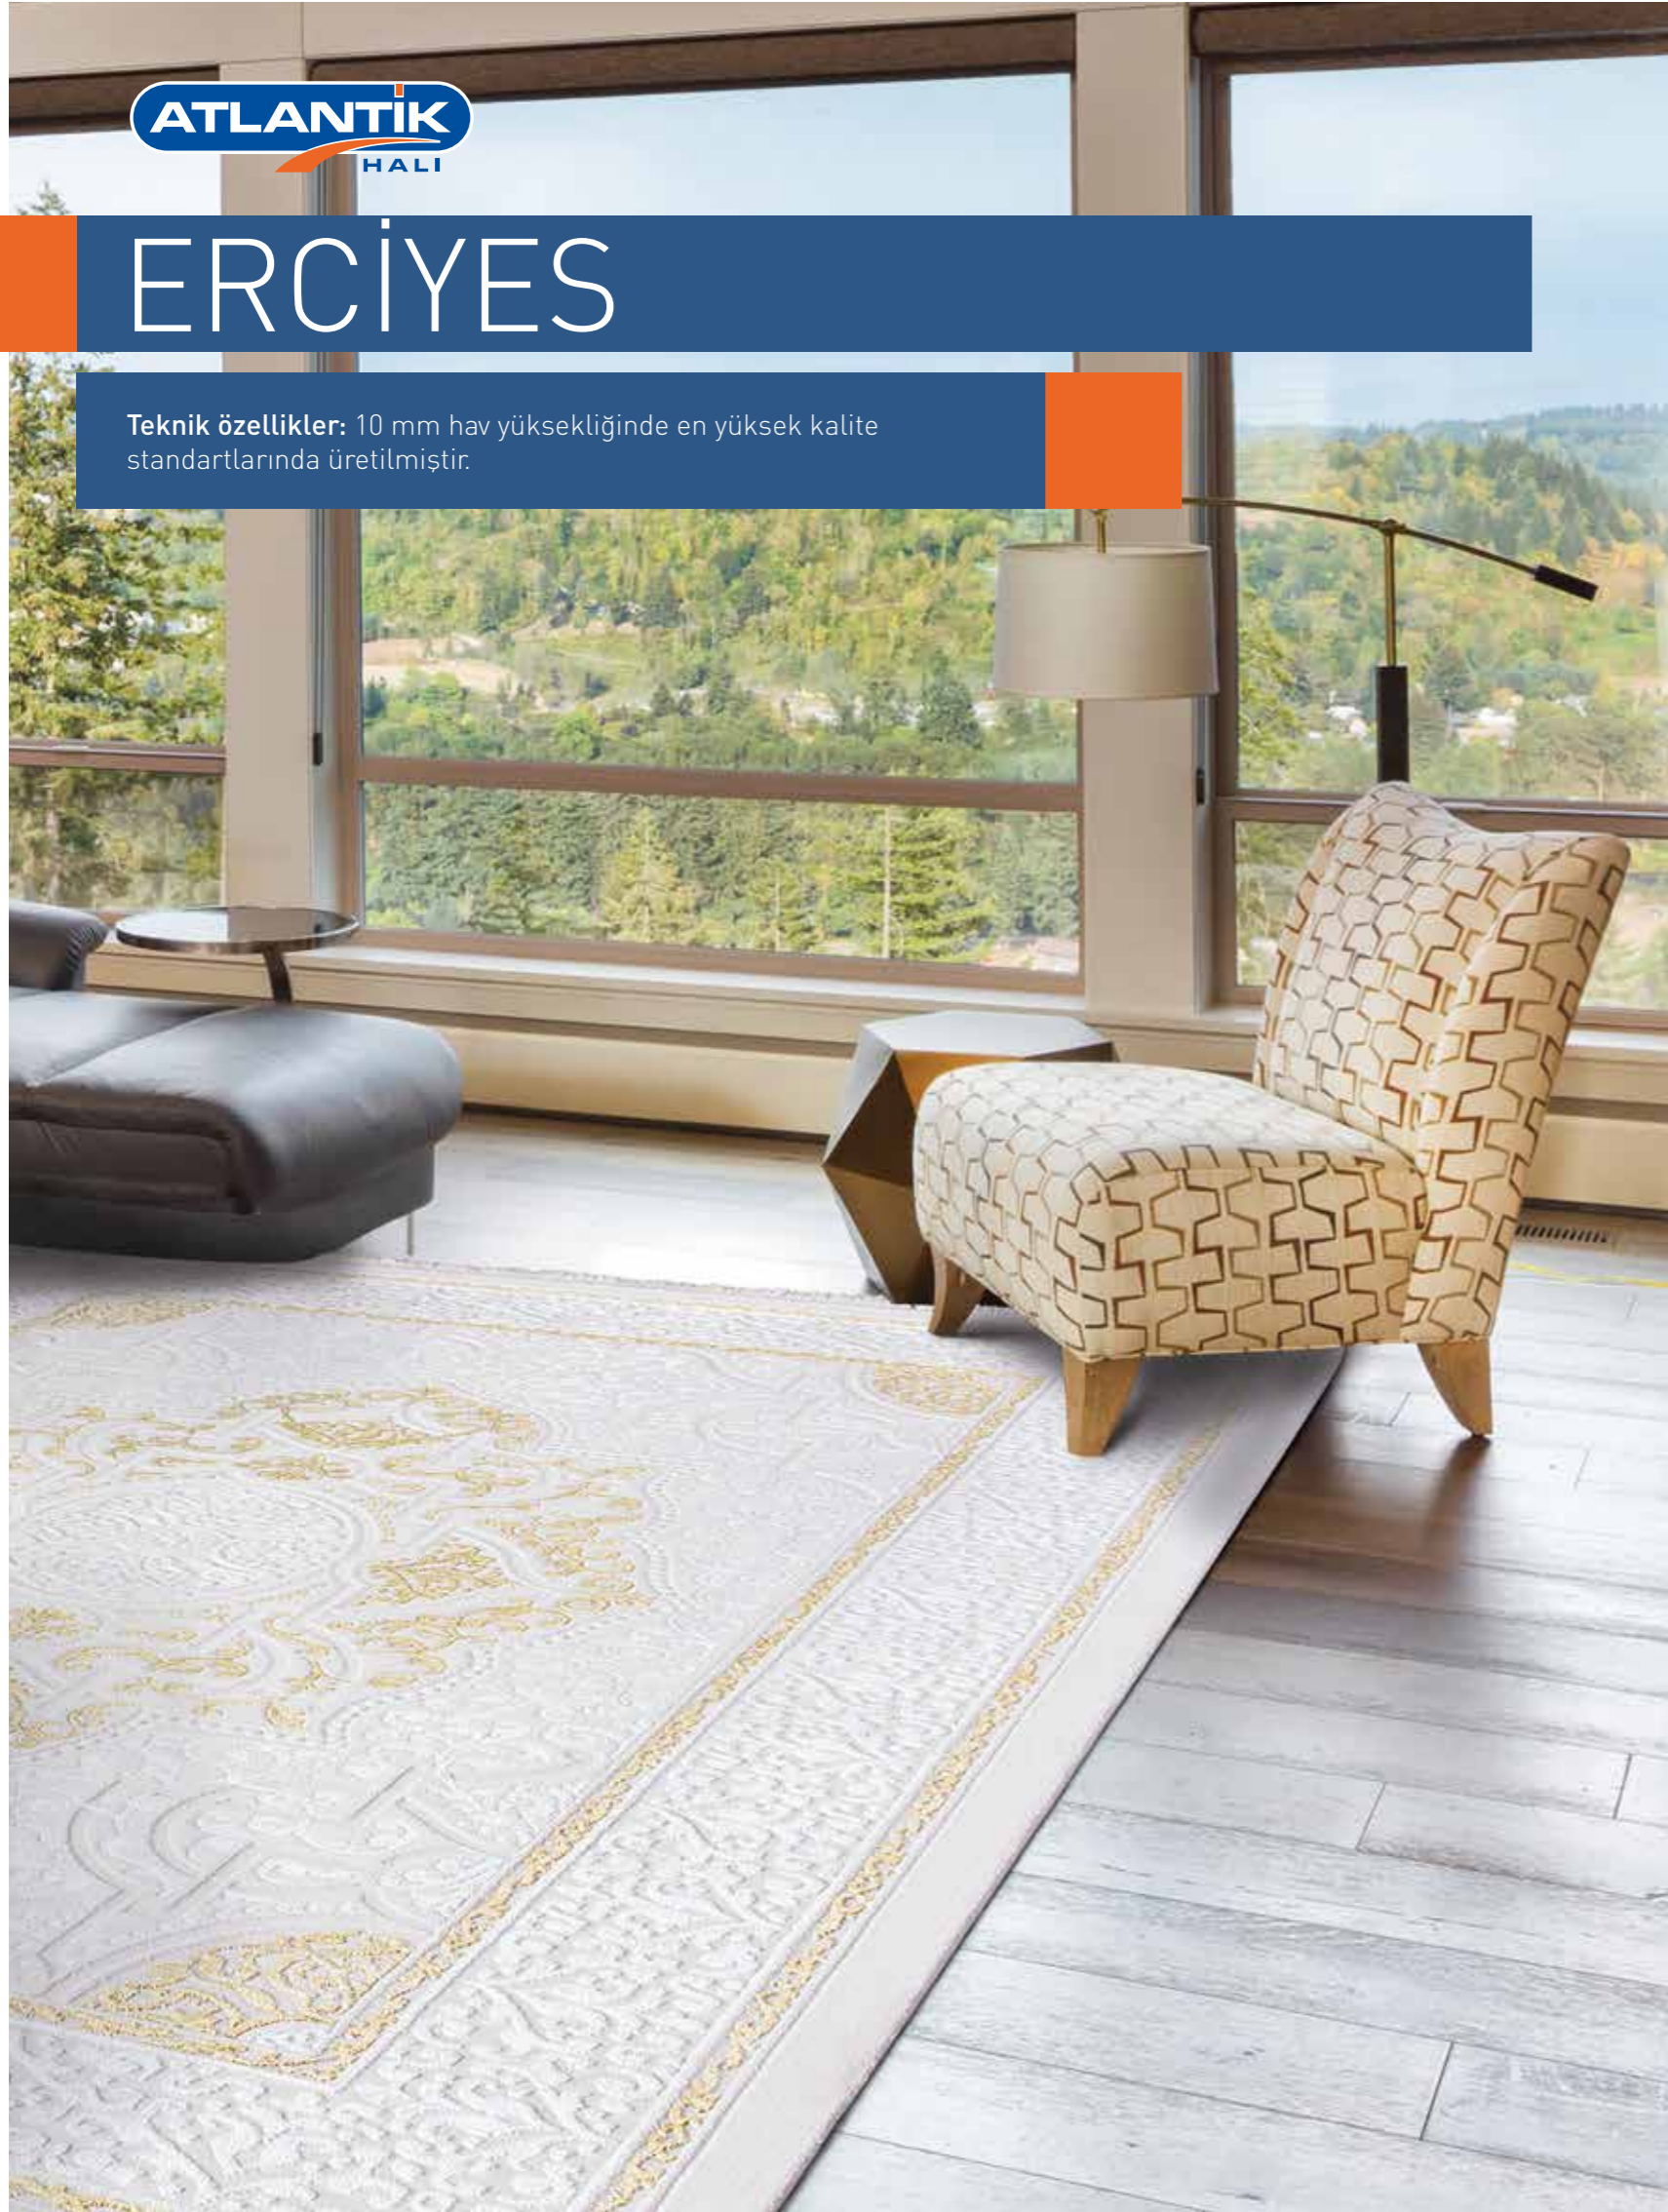

ERCİYES

Teknik özellikler: 10 mm hav yüksekliğinde en yüksek kalite standartlarında üretilmiştir.

ERCİYES

Ebatlar (cm): 80x150,80x300,100x200,100x300,120x180,160x230,200x300
80x2500,100x2500,120x2500

8709A Pembe