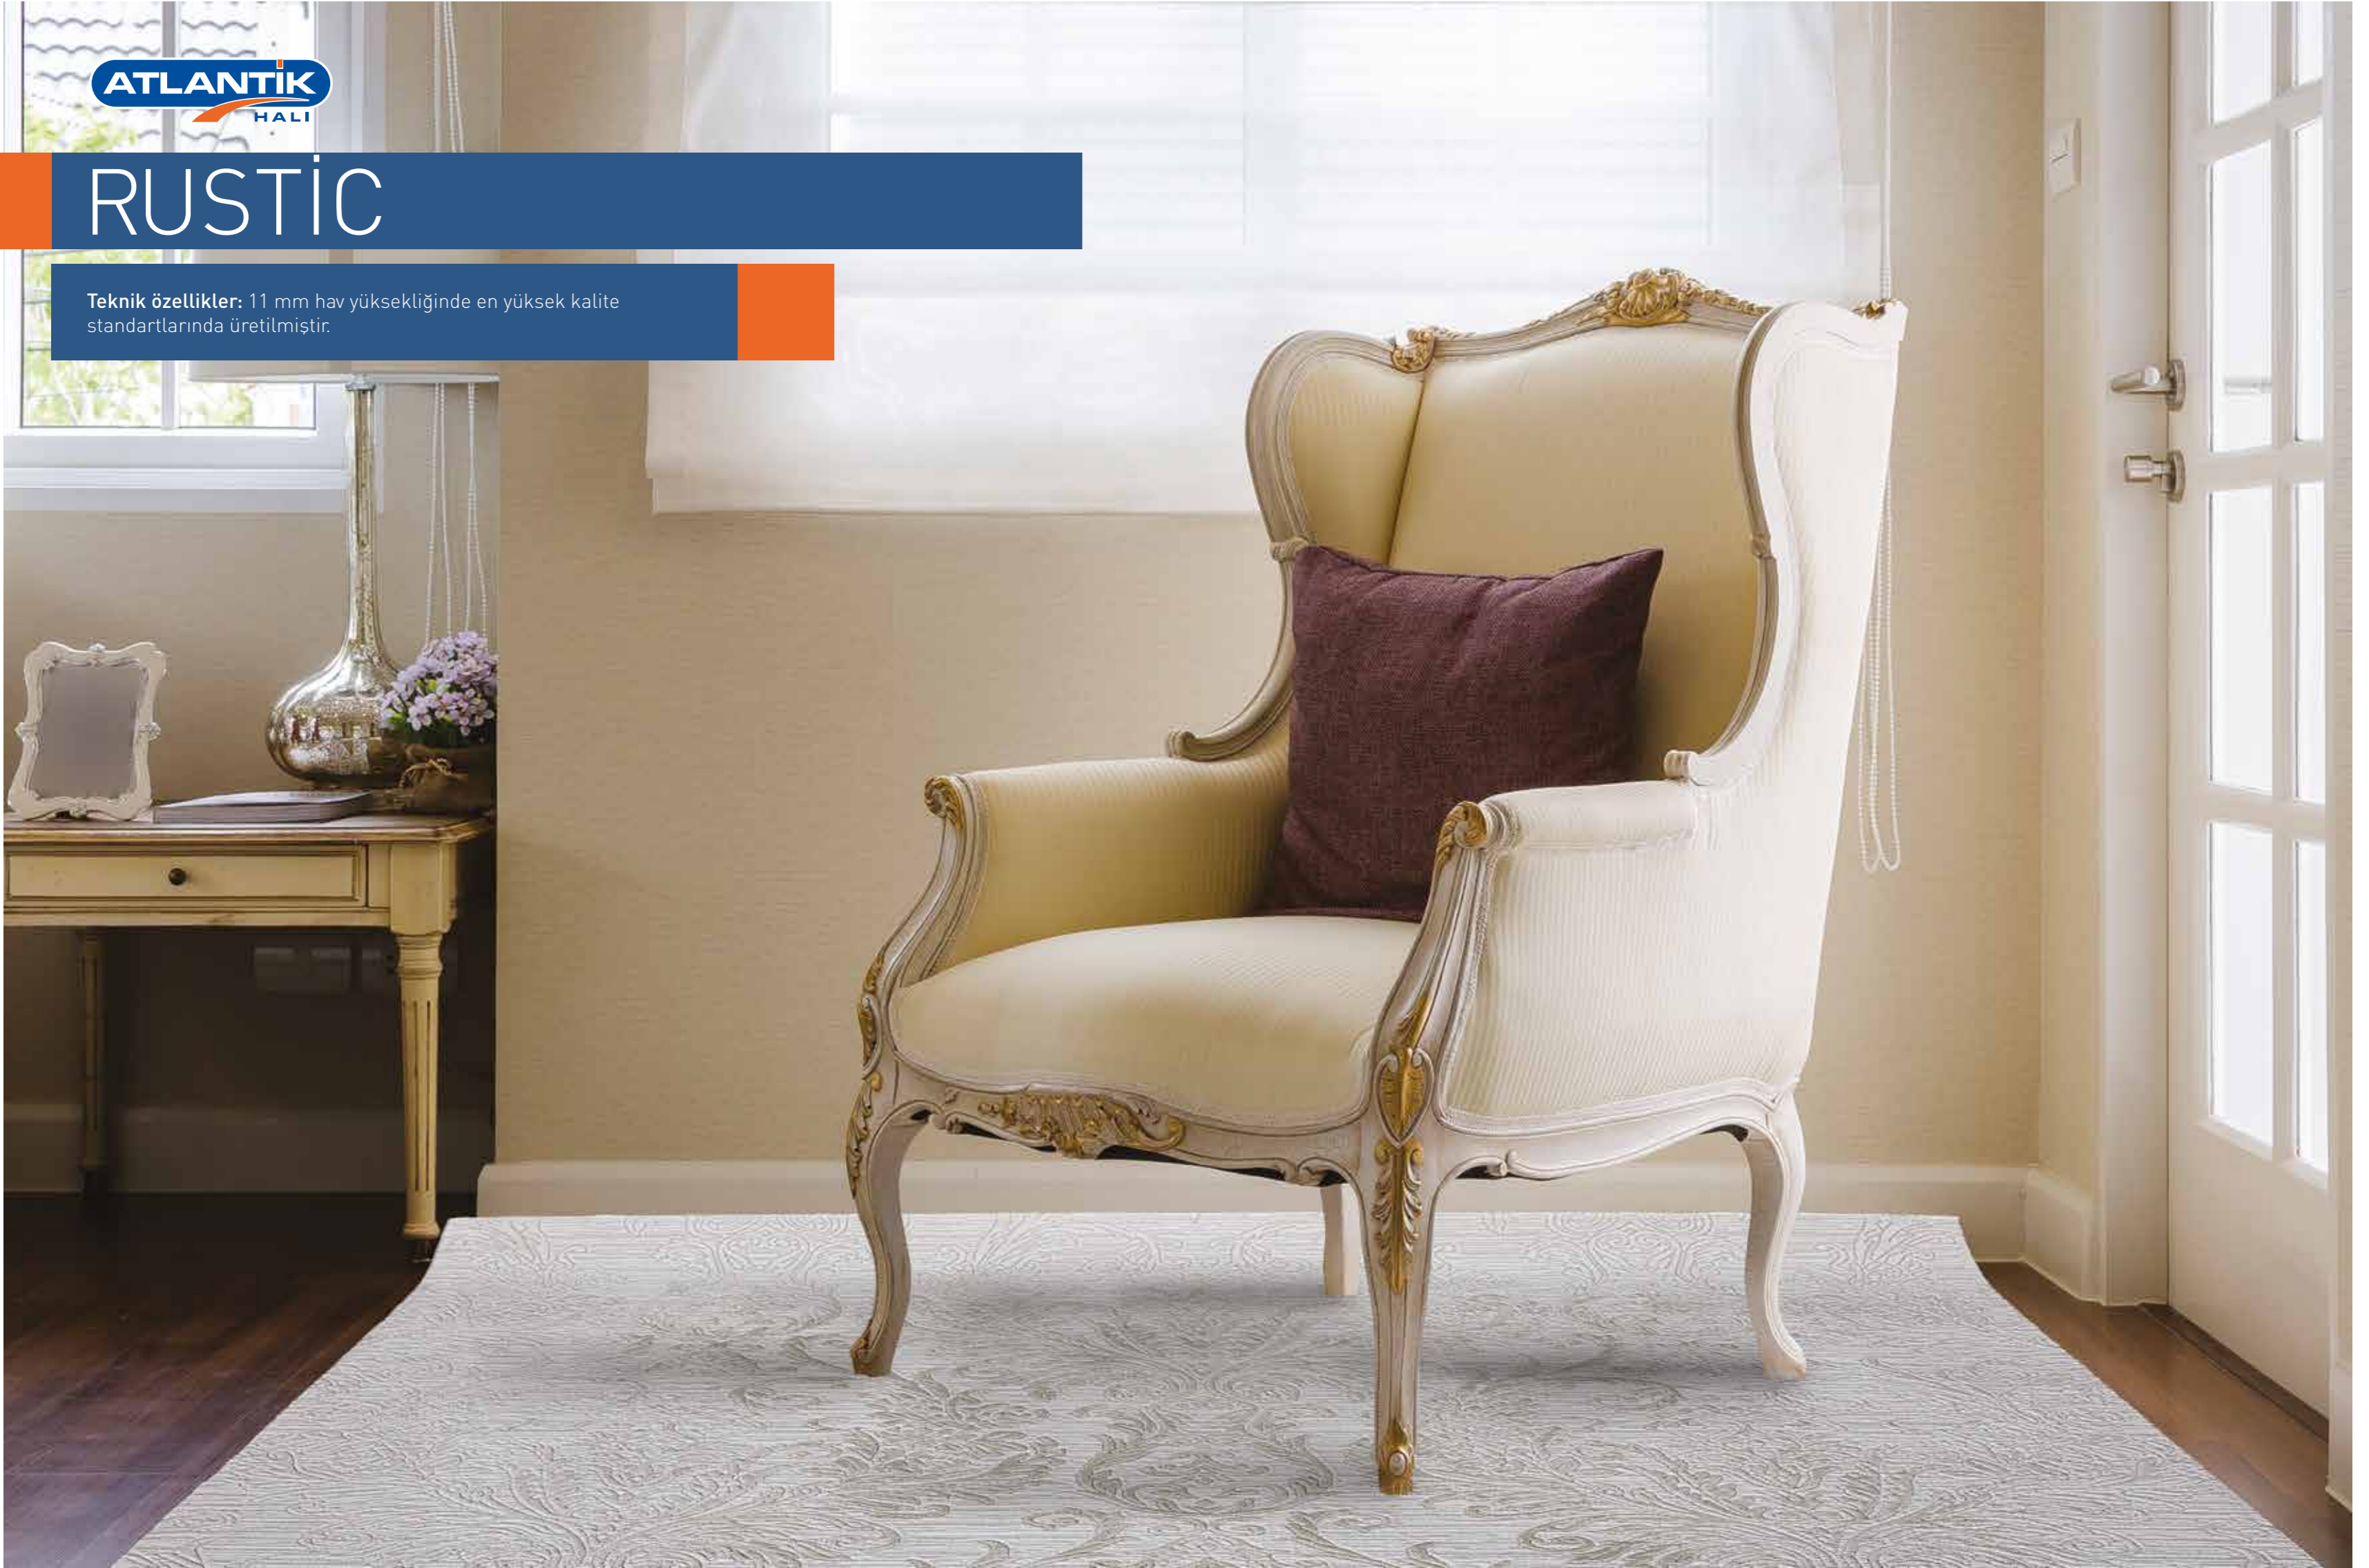

0132A Pembe

0140A Pembe

0082A Mavi

0082A Mavi

0140A Pembe

RUSTIC

Teknik özellikler: 11 mm hav yüksekliğinde en yüksek kalite standartlarında üretilmiştir.

RUSTIC